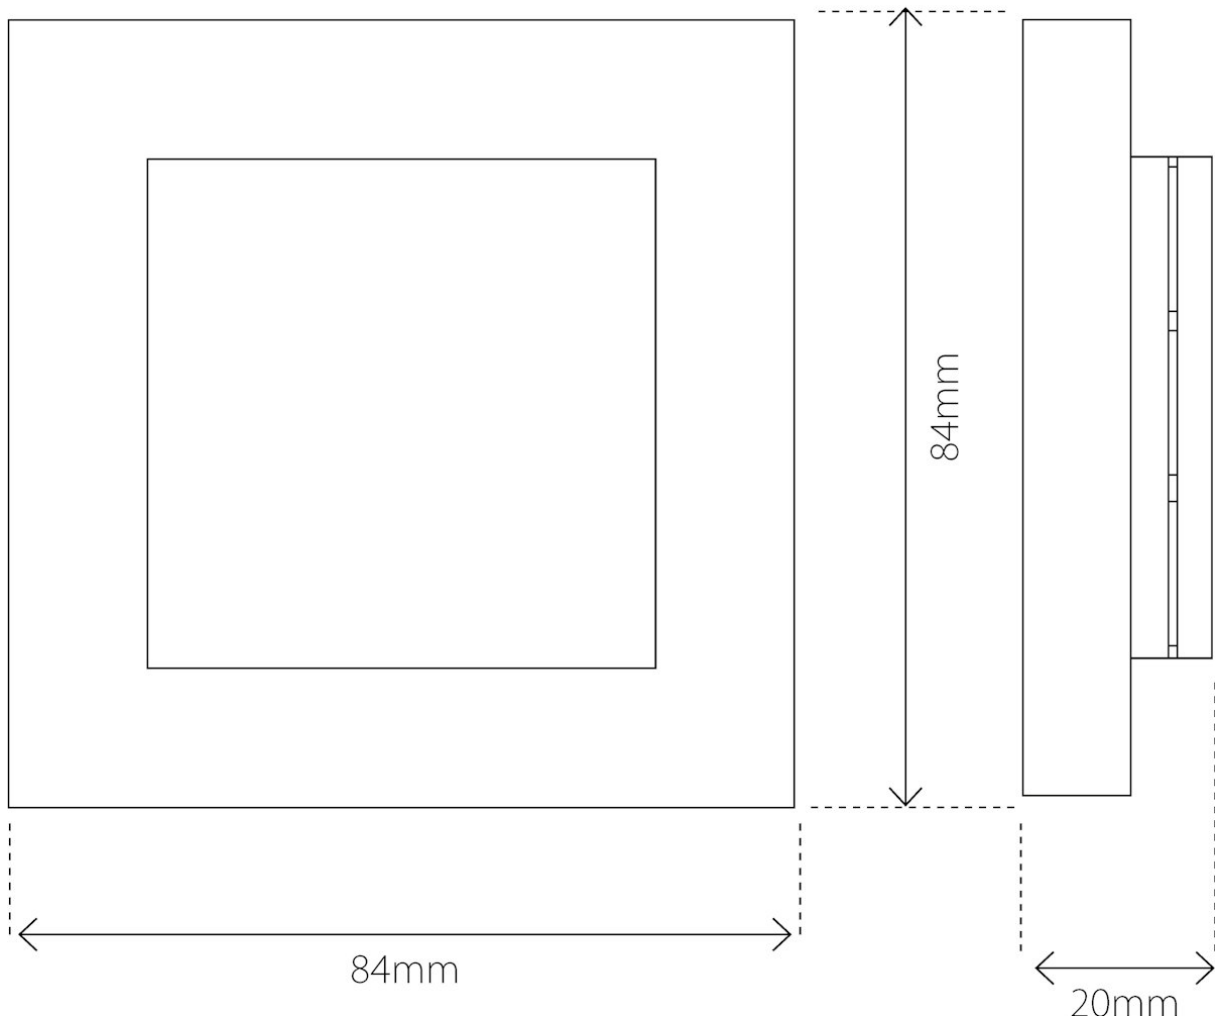

Heatit External Room Sensor White RAL 9003 kan bestilles fra
www.heatit.com/5430131

All øvrig dokumentasjon er tilgjengelig på over nevnte adresse samt på documents.heatit.com/5430131